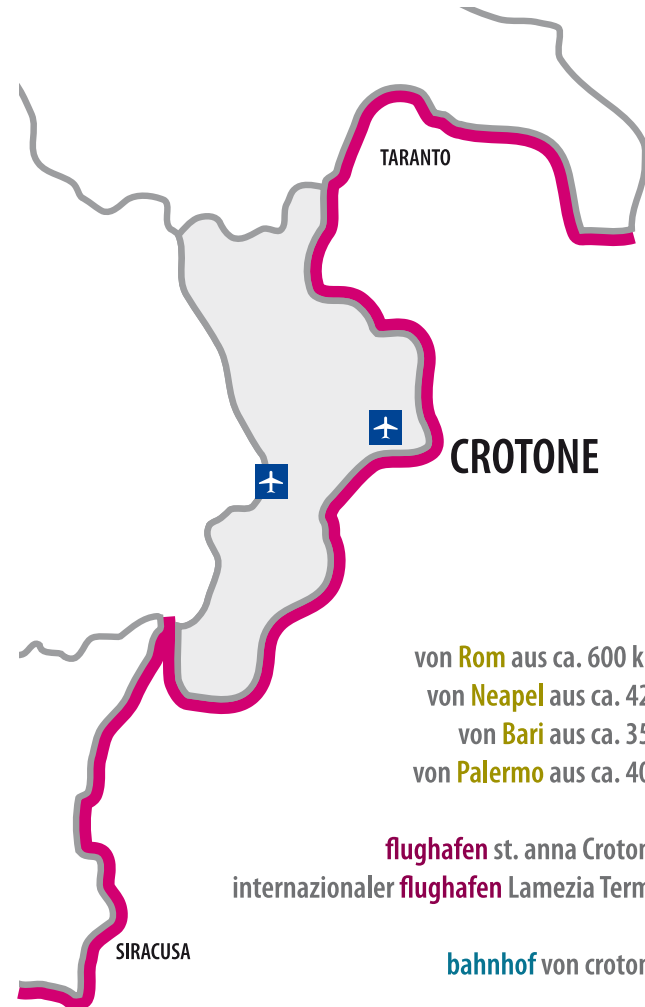

WICHTIGE INFOMAZIONEN UEBER DIE PROVINZ VON CROTONE

Provinz von Crotona / Italien deine reise an die suedkueste

von Rom aus ca. 600 km
von Neapel aus ca. 420
von Bari aus ca. 350
von Palermo aus ca. 400

flughafen st. anna Crotona
internationaler flughafen Lamezia Terme

bahnhof von crotona

MARCA TERRITORIALE
TURISTICA CROTONESE
Provincia di Crotona

info@crotoneturismo.it

www.crotoneturismo.it

WICHTIGE INFOMAZIONEN UEBER DIE PROVINZ VON CROTONE

www.fondazioneodyssea.provincia.crotona.it

www.riservamarinacaporizzuto.it

MARCA TERRITORIALE
TURISTICA CROTONESE
Provincia di Crotona

info@crotoneturismo.it

www.crotoneturismo.it